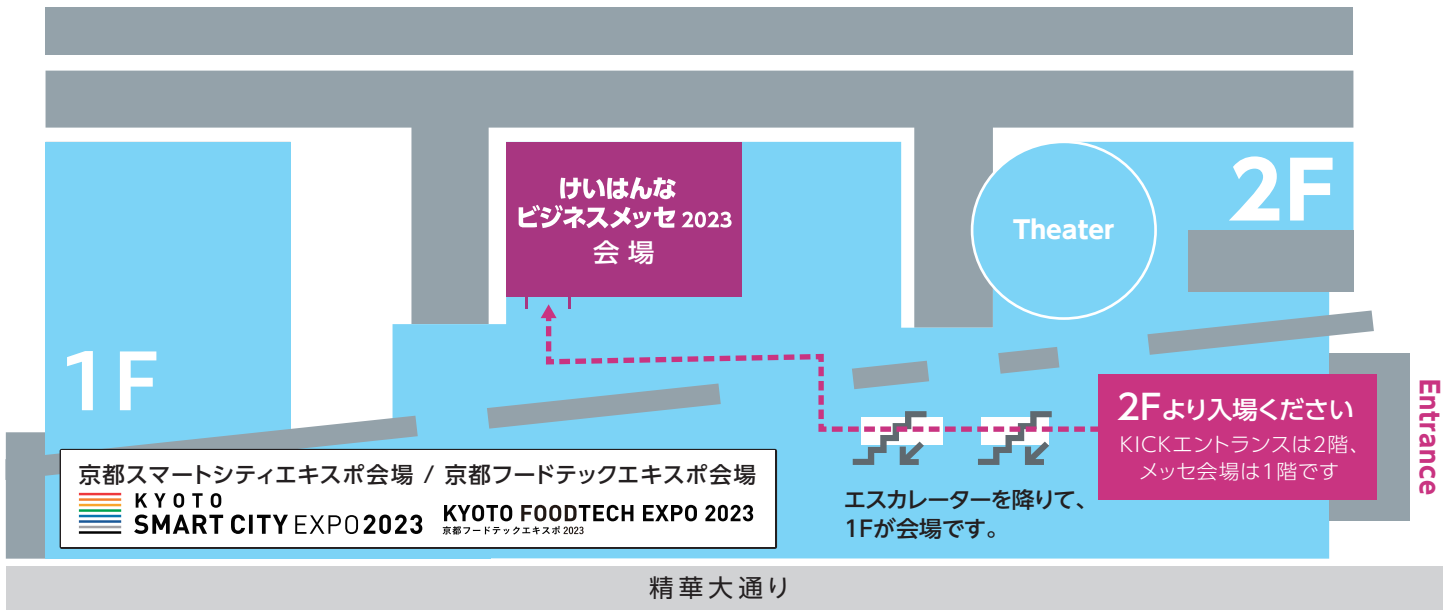

オンライン出展者さまの詳細情報は
下記QRよりご覧ください。

産学連携

環境・エネルギー・防災

会場案内図

無料シャトルバス

会期中、近鉄京都線「新祝園駅」・JR学研都市線「祝園駅」及び近鉄けいはんな線「学研奈良登美ヶ丘駅」から会場まで運行します。

[無料シャトルバス時刻表]

10月5日(木)