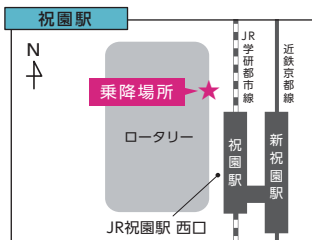

無料シャトルバス 乗降場所一覧

※1: ATR(祝園駅発)、けいはんなプラザ(学研奈良登美ヶ丘駅発)とも、ATRとけいはんなプラザ最寄りのバス停です。※2: 運賃は主催者が負担するため、無料でご利用いただけます。