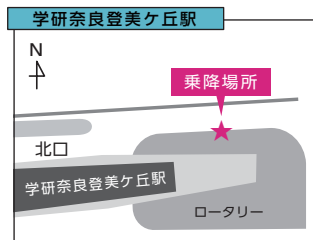

無料シャトルバス 乗降場所一覧

※1: ATR(祝園駅発)、けいはんなプラザ(学研奈良登美ヶ丘駅発)とも、ATRとけいはんなプラザ最寄りのバス停です。※2: 運賃は主催者が負担するため、無料でご利用いただけます。