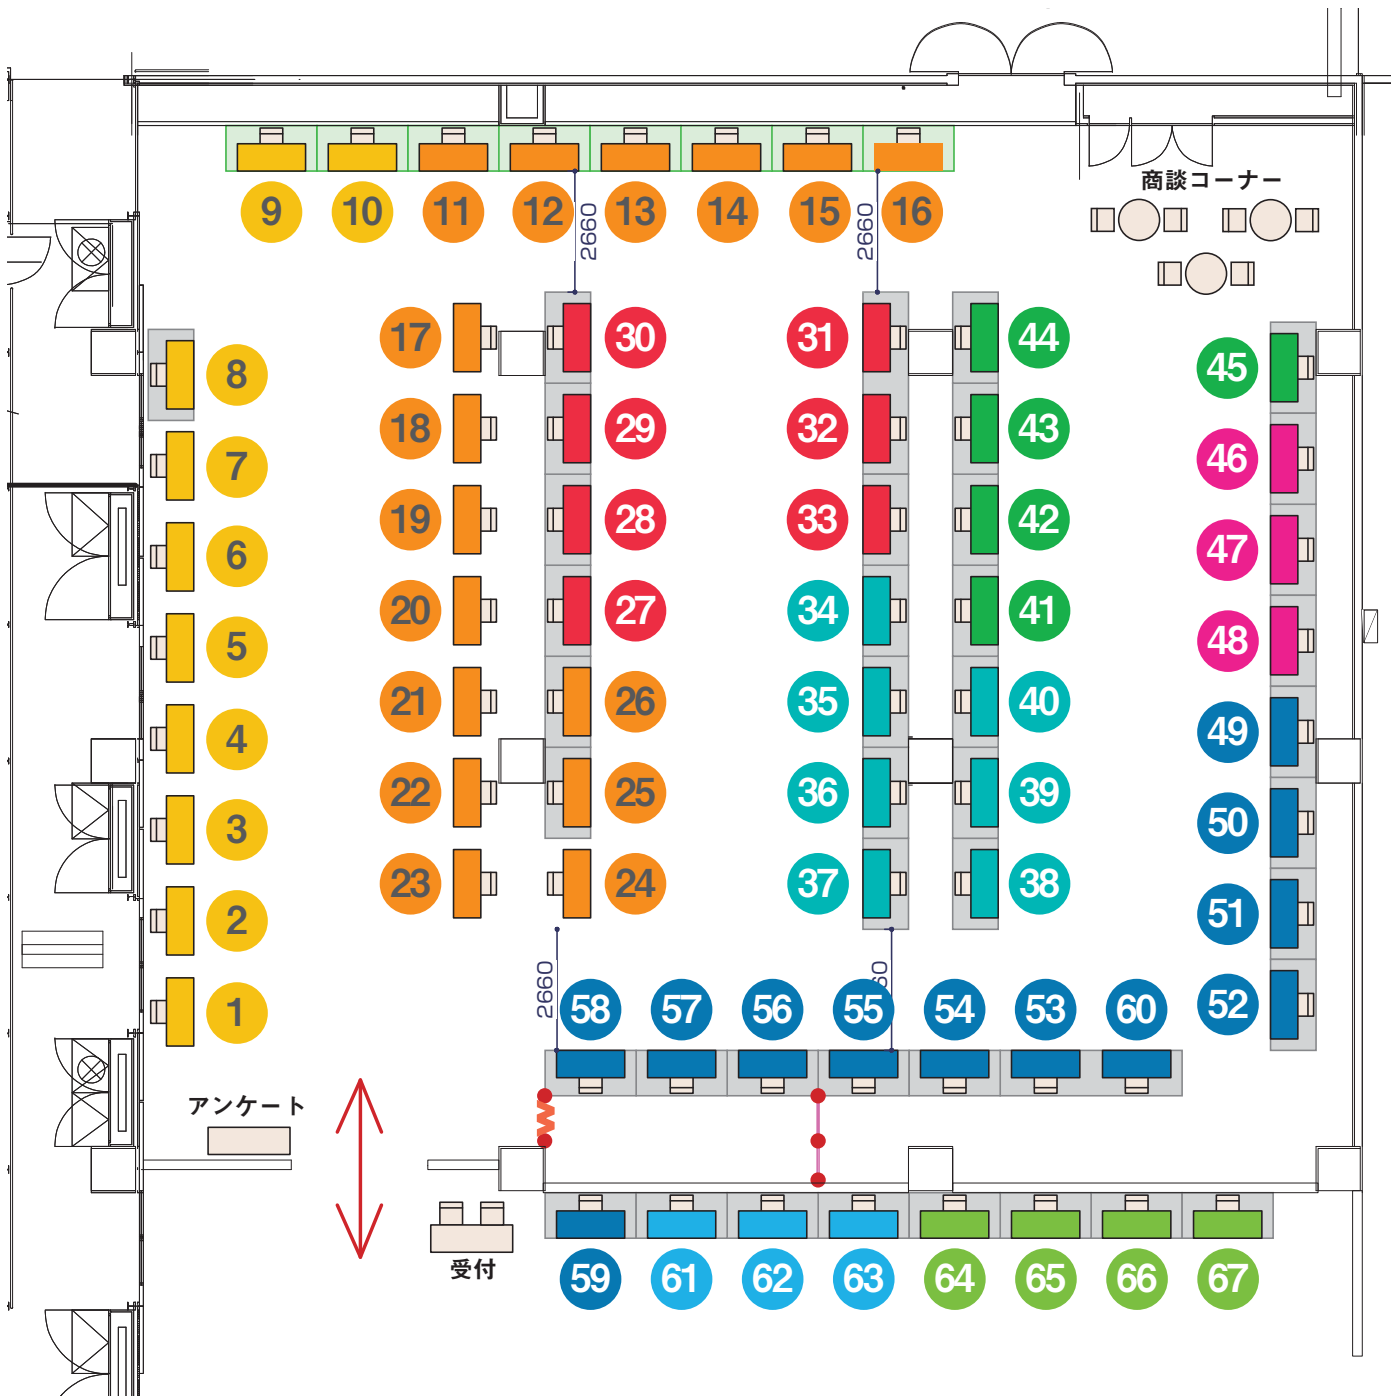

展示会場案内図

分野

環境・エネルギー・防災

化学・合成樹脂・印刷

ICT関連システム・ソフトウェア

産業機械・電気機械・器具

アグリ・バイオ・食品

繊維・生活関連

金属製品・部品

医療・介護・ヘルスケア

産学連携

出展者一覧 [ブース番号順]

1	イーセップ株式会社	簡単、エコ、高効率な分離でみんなニコリ
2	五和工業株式会社	湿度制御はエネルギー制御 工業用空調設備をご提案します。
3	株式会社カスタネット	幅広い商品とサービスでオフィスも現場も トータルサポート
4	株式会社環境総合リサーチ	環境調査・分析は環境総合リサーチに お任せください。
5	株式会社庄司建築	業界初!建築会社が手掛ける鳥害対策。 その仕上げは建築基準。
6	株式会社ダイワホーサン	切れないものを裁ち、縫えないものを縫う
7	フィトンチッドジャパン株式会社	phytoncideで いつもの暮らしに森の力を!
8	株式会社monotone technology	小型水質分析計開発ならお任せください
9	株式会社森忠建設造園	「心とくらしの豊かさ」を礎に緑豊かな まちづくりのお手伝いを
10	有限会社ワイエス商事	生物多様性の大地・ヨシ原を守る製品の プロデュース
11	有限会社井上電子工房	電子機器全般お任せください。 あなたのプレーンを務めます。
12	株式会社ウイスト	型破りな発想力で生産機械を創造する ウイスト
13	京都治具ソリューションネット	幅広い分野のプロ集団が「アッ!」と驚く 提案をご提供
14	一般社団法人 KEC関西電子工業振興センター	2024年春、 けいはんなに最新鋭の電波暗室棟オープン
15	株式会社コムサイエンス	マシンビジョン用 インターフェースケーブルとSWIRカメラ
16	株式会社ごんた屋	お客様の笑顔がごんた屋の原動力です。
17	株式会社SHIN-JIGEN	ロボット事業、人間拡張サービス事業を 一緒に創りませんか。
18	秀峰自動機株式会社	欲しかった機械がようやく出会えた
19	合同会社竹とんぼ技術設計	ミラーリング技術でプレス成形の 課題解決型DXを実現
20	有限会社光電子設計	~共創でものづくり~
21	有限会社ミネルパライトラボ	マイクロ波だからできる! ミネルパライトラボだからできる!
22	株式会社メカニック	自動機・省力化機械で未来を拓く
23	モリテックスチール株式会社	変わる 変える 変えていく
24	ヤマトクリエイト株式会社	電気製品づくりで “命と装置と環境”を守ります。
25	株式会社吉川電機製作所	人手不足していませんか? そのものづくり当社が受けます!
26	株式会社ロボデザイン	ロボットテクノロジーではたらきやすさを デザインする
27	MDプレス工業株式会社	ものづくりを通じ、夢をカタチにする 未来創造企業
28	オーケーディー株式会社	超鏡面! 面粗Ra0.004μ保証が可能
29	京都プレス工業株式会社	プレス、板金、機械 あらゆる金属加工にお応えします。
30	Jointevo合同会社	「創る」も「作る」も、出来るし。 知らんけど!
31	中途半端net	金属のお悩み相談所
32	株式会社ナンゴー	金属機械加工・切削!!
33	二九精密機械工業株式会社	4M+S=29ING
34	有限会社岩本製作所	液体を閉じ込めた シリコン樹脂加工が出来ます!!
35	株式会社オスカーヤマト印刷	業務効率アップに直結! 御社専用のシステム構築をご提案します
36	一般財団法人化学物質評価研究機構	ゴム・プラスチック材料の化学的・物理的 特性を評価します

37	京都化成株式会社	環境や作業者に優しい機能性 コーティング剤
38	有限会社グッドウッドKYOTO	図面の描ける樹脂・ゴム切削加工屋
39	株式会社重森産業社	金属プレート・ラベルのことならお任せ ください。
40	前川化学工業株式会社	貴方の会社に丁度いい樹脂/ゴム部品 作ります
41	株式会社イーシーフロンティア	塩素をはかる技術で地球を美しく。 暮らしを守る。
42	志些麗国際株式会社	環境・アグリ分野の研究開発技術の マーケティング専門
43	清栄薬品株式会社	美しいと美味しいをカタチに。 原料加工からブランディングまで
44	株式会社スリーエスシステム	見落とさずに拾い上げる 「スキマ」テクノロジーに挑戦します。
45	マーブルライフ	通販商品の開発・出荷ならお任せください
46	株式会社クリーンパブル研究所	地球環境負荷の低減と微生物危害のない環境
47	株式会社トリートーン	人と環境に優しい製品づくりを通じて未来 の社会に貢献します。
48	mamabeautynavi	運動が苦手、出なくても健康に導く 脱力習慣ゆるリンパ
49	株式会社オークレイ	「手ぶらで手軽に買い物」をサイネージで 実現します
50	京都機械工具株式会社	製造・保守の現場に求められる人作業の IoTとトレーサビリティ
51	株式会社Coolware	けいはんな学研都市のソフトウェア開発・ Webサービス提供
52	株式会社三技協	最適な通信環境の構築と ソリューションサービスを提供します。
53	サンシード株式会社	DXでコスト削減! 工場見える化0からサポートします!
54	ジェイ・ジー・エス・オー・ デファインドネットワーク株式会社	物流系システムを得意としている ソフトウェア開発企業です。
55	株式会社誠勝	文化財~書類まで、デジタル化のプロが 最適なスキャナーを提案
56	中信コンピューター アンドコミュニケーション株式会社	販売管理、在庫管理、生産管理、ホームペー ジ等をご提案します。
57	テルモビレー株式会社	マルチサイト商取引システム AWExion
58	株式会社とめ研究所	博士・博士相当のエンジニアが研究開発の 加速推進に貢献します
59	株式会社パリティ・イノベーションズ	空中に映像を浮かび上がらせる 「パリティミラー」
60	フロムデータ株式会社	DXでコスト削減! 工場見える化0から サポートします!
61	合同会社KAZUグループ	日本製でオンリーワンの衣類・雑貨・ 刃物製品
62	松井商店	全て国産でオリジナルのニット商品のみ
63	有限会社LAMETEX	光沢が非常に綺麗な 純銀ラメ糸を販売しています。
64	共創イノベーションズ	あなたのイノベーションを支援します。
65	齊藤国際知財事務所	けいはんな初の本格知財事務所
66	STAD	自社ホームページへの集客にAI(ChatGPT) を活用!
67	精華サンライズ・コミュニケーション	共に考え実践する異業種交流会SSC

けいはんなビジネスメッセ2023HPでは
出展者詳細情報もご覧いただけます。

分野別 出展者一覧は
こちらから!

オンライン出展

68	京都府公立大学法人 京都府立大学 精華キャンパス	京都府立大学精華キャンパスで展開する 産学連携プロジェクト
69	国立国会図書館関西館	あなたのビジネス・調査研究に、図書館を ぜひご活用ください
70	D-egg (同志社大学連携型企業家育成施設)	ウエット仕様のレンタルラボと起業支援を 提供しています。
71	独立行政法人国立高等専門学校 奈良工業高等専門学校	産学官連携活動と教員シーズの紹介。 技術相談承ります。
72	国立大学法人奈良国立大学機構 奈良女子大学	4学部1大学院で、企業や地域社会の課題 解決に貢献します
73	国立大学法人 奈良先端科学技術大学院大学	Outgrow your limits
74	国立研究開発法人量子科学技術研究 開発機構 関西光子科学研究所	先進的レーザーで拓く新たな未来社会
75	京田辺市・木津川市・精華町	けいはんな学研都市(京都府) 京田辺市・木津川市・精華町
76	奈良市・生駒市	けいはんな学研都市(奈良県) 奈良市・生駒市

オンライン出展者さまの詳細情報は
下記QRよりご覧ください。

産学連携

環境・エネルギー・防災